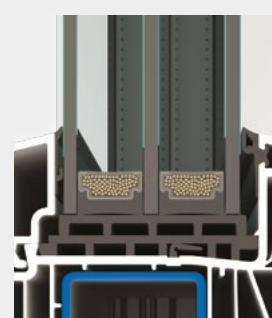

PERFEKT EVO

PROFIL DO NÁROČNÝCH
PODMIENOK

$U_w = 0,71 \text{ W/m}^2\text{K}$

- 6-komorový profil so stavebnou hĺbkou 82 mm prispieva k úsporám energie.
- Hlavné profily tr. A podľa EN 12608, vyrábané v Nemecku.
- Vznik kondenzátu obmedzuje hlbšie uloženie izolačného skla v profile.
- Tepelná izolácia vďaka zaskleniu s teplým plastovým rámikom $U_w = 0,71 \text{ W/m}^2\text{K}$.
- Systém so stredovým tesnením a tromi tesniacimi rovinami poskytuje vynikajúcu tepelnú a akustickú izoláciu a tesnosť.
- Uzavretá rámová výstuha zvyšuje pevnosť rámov a podporuje tak bezchybnú funkčnosť, stabilitu a životnosť okien.
- Zvýšený počet bezpečnostných uzáverov pre väčšiu odolnosť proti vlámaniu.
- Vhodný pre všetky typy stavieb i rekonštrukcií i pre nízkoenergetické a pasívne domy.

Uzavretá oceľová výstuha v ráme a oceľová výstuha krídla

Stredové tesnenie

Zasklenie