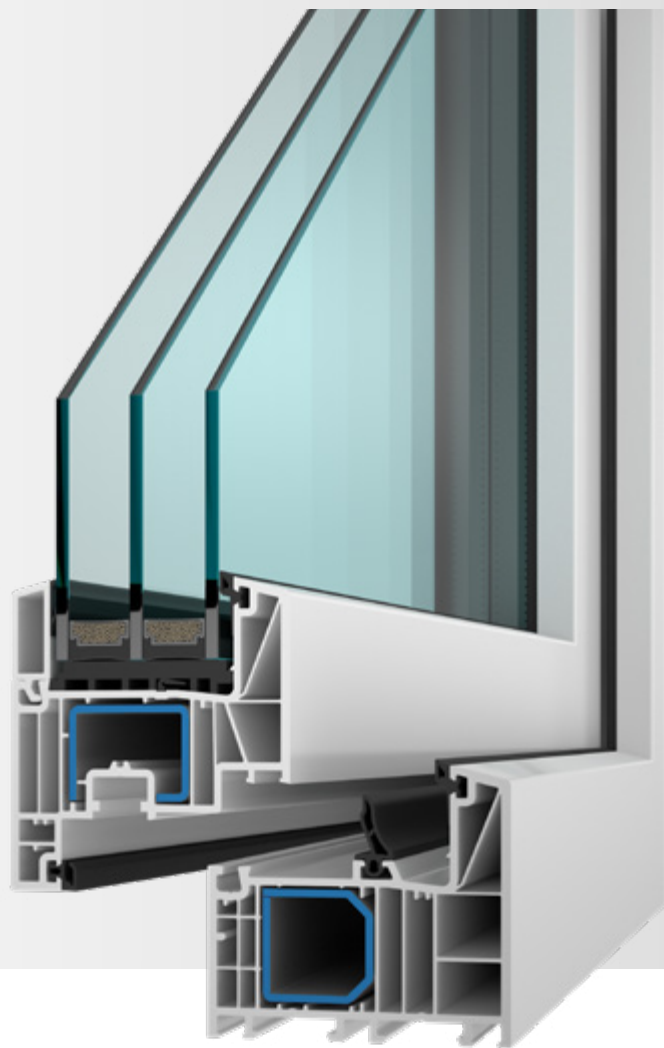

ALFA EVO

ÚSPORNÉ OKNO
PRE KAŽDÚ STAVBU

$U_w = 0,71 \text{ W/m}^2\text{K}$

- Moderný dizajn pre každú stavbu, ideálny pre novostavby.
- 6-komorový profil so stavebnou hĺbkou 82 mm pre úsporu energie.
- Hlboké uloženie skla v profile pre elimináciu kondenzácie.
- Systém so stredovým tesnením a troma tesniacimi rovinami poskytuje tepelnú izoláciu a tesnosť, tesnenie v čiernej farbe.
- Profil s ocelovou uzavretou výstuhou (hrúbka steny 2 mm) zaisťuje výnimočnú stabilitu a spoľahlivú funkčnosť.
- Celoobvodové plne nastaviteľné kovanie s valčekovými čapmi.

KVALITA
bez kompromisov

ZÁRUKA
priamo od výrobcu

CERTIFIKÁT
garancie pôvodu

PROFESIONÁLNE
montážne služby

ISTOTA SERVISU
po celú dobu používania

Dizajn	plošne odsadené	•
Rozmery (mm)	staveb. hĺbka	82
	pohľadová šírka (rám/krídlo)*	123
	pohľadová šírka štulp*	180
	pohľadová šírka stĺpik*	196
Počet komôr		6
Systém tesnení		stredové
Počet tesnení		3
Farba tesnenia	čierna	•
Bezpečnostné body		1
Súčiniteľ prestupu tepla U_w pri zasklení U_g	$U_g = 0,6$	0,78
	$U_g = 0,5$	0,71
Typy otvárania	fix	•
	otváracie a otváracio-sklopné	•
	sklopné	•
	balkónové dvere	•
	sklopmo-posuvné balk. dvere	•
Stavebný tvar	pravouhlý	•

Uzavretá oceľová výstuha v ráme a oceľová výstuha krídla

Stredové tesnenie

Zasklenie